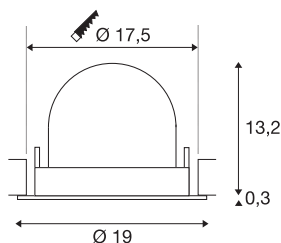

## TECHNISCHE SPECIFICATIES

Art.nr.:	1006066
Aantal verschillende lichtopeningen	1
Secundaire stroom / secundaire spanning	1000/1050mA
Hoogte	13.5 cm
Diameter	19 cm
Inbouwdiameter	17.5 cm
Inbouwdiepte	13.5 cm
Nettogewicht	0.85 kg
Brutogewicht	0.91 kg
Veiligheidsklasse	III
Montage	Inbouw
Montagebeschrijving	Plafond
Wattage	37.4 W
Lumen	3800 lm
Lichtkleurtemperatuur	4000 Kelvin
Stralingshoek	20 °
Kleur	zwart
CRI	90
UGR ≤	22
BIG WHITE pagina	57