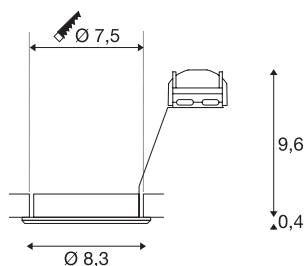

TECHNISCHE SPECIFICATIES

Art.nr.:	1000720
Fitting	GU10
Lichtbronnen	QPAR51
Aantal fittingen	1
Inclusief lampen	Geen
Primaire nominale spanning	220-240V ~50/60Hz mA/V
Kantelbereik	30 °
Hoogte	10 cm
Diameter	8.3 cm
Inbouwdiameter	7.5 cm
Inbouwdiepte	10 cm
Nettogewicht	0.146 kg
Brutogewicht	0.181 kg
IP-code	IP 20
Veiligheidsklasse	II
Montage	Inbouw
Montagebeschrijving	Plafond
Aantal bij doorlussen	10
Wattage	50 W
Kleur	messing
BIG WHITE pagina	395