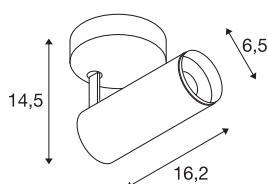

NUMINOS® SPOT DALI S

Indoor led plafondopbouwlamp zwart/zwart 4000 K 24°

Het NUMINOS verlichtingssysteem van SLV combineert op een perfecte manier functie, design en techniek. Met verschillende downlights en spots kunt u duizend lichtontwerpmogelijkheden beleven. Zoals met de NUMINOS® SPOT DALI S led-plafondopbouwarmatuur voor binnen, die overtuigt door zijn hoogwaardige afwerkings- en lichtkwaliteit. De spot is perfect voor gerichte accentverlichting of voor het verlichten van grotere oppervlakken. De plafondopbouwarmatuur overtuigt met een stroomverbruik van 10,42 Watt, een lichtintensiteit van 1100 lumen, een kleurtemperatuur van 4000 Kelvin en een kleurweergave-index van 90. De montage voert u in een mum van tijd uit. Wanneer kiest u voor NUMINOS van SLV: de modulaire diversiteit wacht op u?

TECHNISCHE SPECIFICATIES

Art.nr.:	1004402
Primaire nominale spanning	220-240V ~50/60Hz mA/V
Secundaire stroom / secundaire spanning	250mA
Lengte	16.2 cm
Hoogte	14.5 cm
Diameter	6.5 cm
Nettogewicht	0.66 kg
Brutogewicht	0.95 kg
Veiligheidsklasse	I
Montage	Opbouw
Montagebeschrijving	Plafond,Wand
Dimbaar	Ja
Dimtechniek	DALI
Wattage	10.42 W
Lumen	1100 lm
Lichtkleurtemperatuur	4000 Kelvin
Stralingshoek	24 °
Kleur	zwart
CRI	90
UGR ≤	16
LXXBXX gegevens	L80B50
Levensduur	50000 h