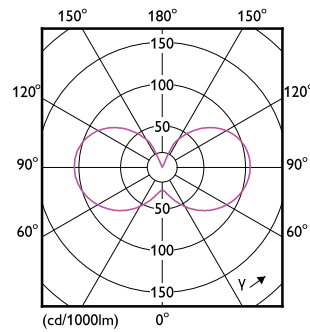

LEDbulb 6,5-60W E14 P45