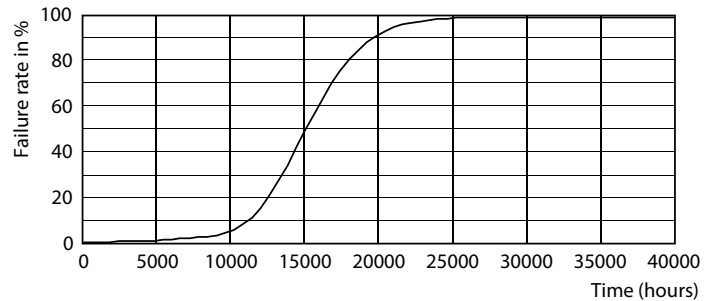

### Product gegevens

Algemene informatie		LLMF bij einde nominale levensduur (nom.) 70 %	
Lampvoet	E14 [ E14]	<b>Bedrijfs- en elektrische gegevens</b>	
CE-markering	Ja	Ingangsfrequentie	50 tot 60 Hz
Conform EU RoHS-richtlijn	Ja	Power (Rated) (Nom)	6,5 W
Nominale levensduur (nom.)	15000 h	Lampstroom (nom.)	50 mA
Schakelcyclus	20000	Overeenkomstig vermogen	60 W
Meetreferentie van lichtstroom	Sphere	Opstarttijd (nom.)	0,5 s
Laag	CorePro	Opwarmtijd tot 60% lichtopbrengst (nom.)	0,5 s
<b>Eisen aan armatuurontwerp</b>		Arbeidsfactor (nom.)	0,55
Kleurcode	865 [ CCT of 6500K]	Spanning (nom.)	220-240 V
Lichtstroom (nom.)	806 lm	<b>Temperatuur</b>	
Kleuraanduiding	Koel Daglicht	T-behuizing maximaal (nom.)	55 °C
Gecorreleerde kleurtemperatuur (nom.)	6500 K	<b>Regelsystemen en dimmers</b>	
Lichtrendement (gespec.) (nom.)	124,00 lm/W	Dimbaar	Nee
Kleurconsistentie	<6		
Kleurweergave-index (nom.)	80		

## Fotometrische gegevens

LEDbulb E14 P45

## Levensduur

Lumen Maintenance Diagram

Life Expectancy Diagram