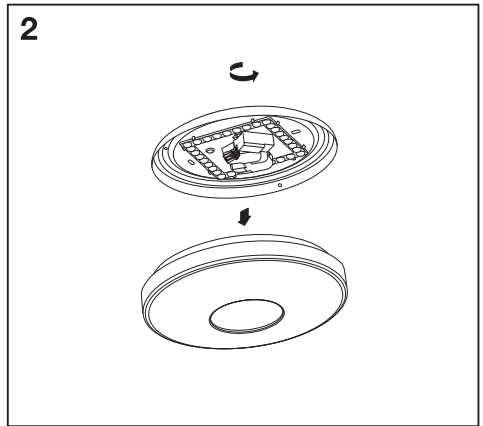

ORBIS®

	EAN	W	lm Light Source	lm Output	K	🌡️ (°C)	V~	mA	Hz	PF	▽ (°)	👉
ORBIS FRAME 335 RD 24W 830 CLICKSEN	4058075472792	24	2900	1320	3000	-20...+40	220-240	130	50/60	0.7	120	15000
ORBIS SPARKLEDOT340 24W830 CLICKSEN	4058075472877	24	2900	1680	3000	-20...+40	220-240	130	50/60	0.7	120	15000