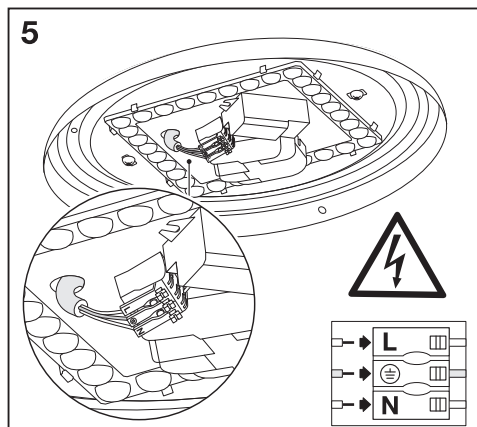

ORBIS®

	EAN	W	lm Light Source	lm Output	K	🌡️ (°C)	V~	mA	Hz	PF	▽ (°)	👉
ORBIS FRAME 335 RD 24W 830 CLICKSEN	4058075472792	24	2900	1320	3000	-20...+40	220-240	130	50/60	0.7	120	15000
ORBIS SPARKLEDOT340 24W830 CLICKSEN	4058075472877	24	2900	1680	3000	-20...+40	220-240	130	50/60	0.7	120	15000