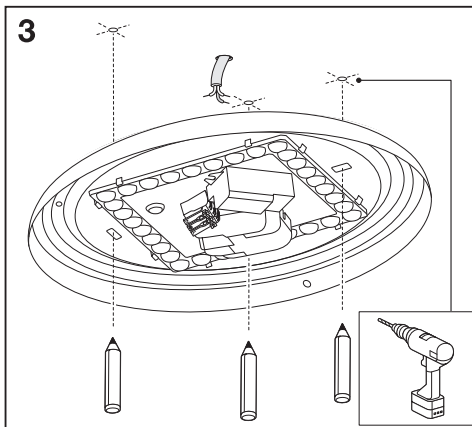

ORBIS®

	EAN	W	lm Light Source	lm Output	K	🌡️ (°C)	V~	mA	Hz	PF	▽ (°)	👉
ORBIS FRAME 335 RD 24W 830 CLICKSEN	4058075472792	24	2900	1320	3000	-20...+40	220-240	130	50/60	0.7	120	15000
ORBIS SPARKLEDOT340 24W830 CLICKSEN	4058075472877	24	2900	1680	3000	-20...+40	220-240	130	50/60	0.7	120	15000