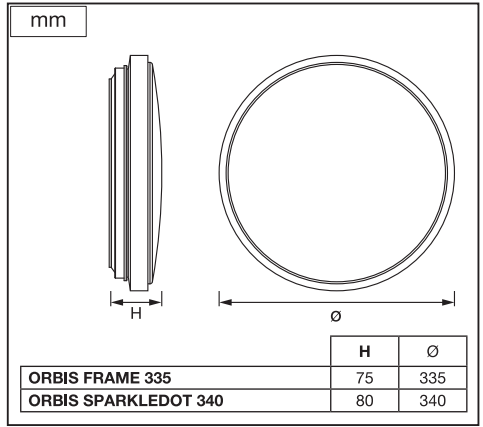

ORBIS®

	EAN	W	lm Light Source	lm Output	K	🌡️ (°C)	V~	mA	Hz	PF	▽ (°)	👉
ORBIS FRAME 335 RD 24W 830 CLICKSEN	4058075472792	24	2900	1320	3000	-20...+40	220-240	130	50/60	0.7	120	15000
ORBIS SPARKLEDOT340 24W830 CLICKSEN	4058075472877	24	2900	1680	3000	-20...+40	220-240	130	50/60	0.7	120	15000