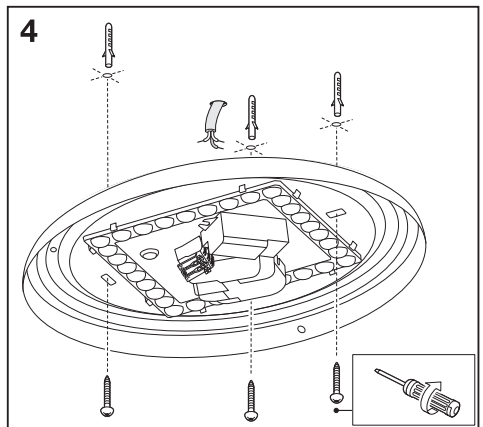

ORBIS®

	EAN	W	lm Light Source	lm Output	K	🌡️ (°C)	V~	mA	Hz	PF	▽ (°)	👉
ORBIS FRAME 335 RD 24W 830 CLICKSEN	4058075472792	24	2900	1320	3000	-20...+40	220-240	130	50/60	0.7	120	15000
ORBIS SPARKLEDOT340 24W830 CLICKSEN	4058075472877	24	2900	1680	3000	-20...+40	220-240	130	50/60	0.7	120	15000