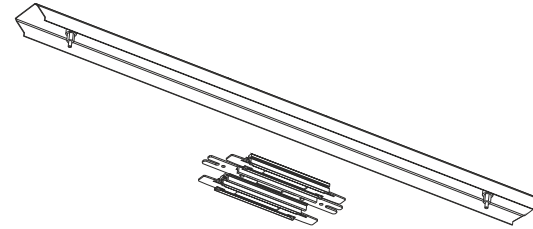

+

14

max. 40 (L 1200 mm)
max. 33 (L1500 mm)

INSTRUCTION

Verbindungsset für Twin Dot

Pendel

982449.012

L 567,2, B 66, H 24,2