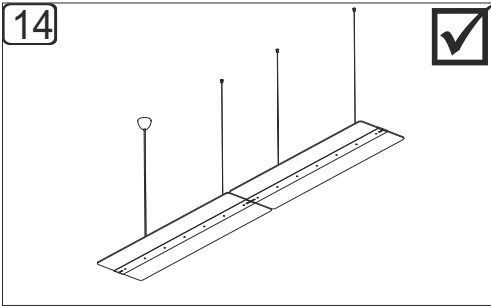

+

14

max. 40 (L 1200 mm)
max. 33 (L1500 mm)

INSTRUCTION

Verbindungsset für Twin Dot

Pendel

982449.012

L 567,2, B 66, H 24,2