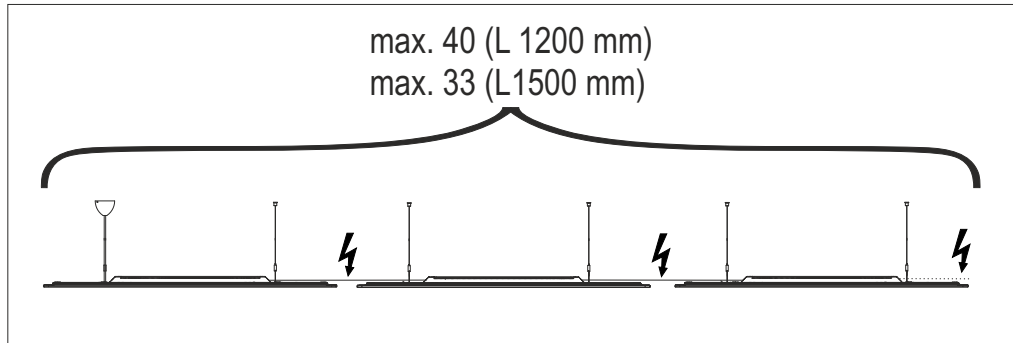

+

14

max. 40 (L 1200 mm)
max. 33 (L1500 mm)

INSTRUCTION

Verbindungsset für Twin Dot

Pendel

982449.012

L 567,2, B 66, H 24,2