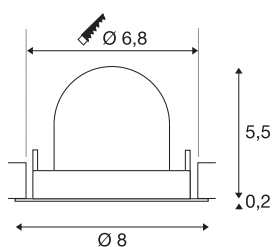

TECHNISCHE SPECIFICATIES

Art.nr.:	1005835
Aantal verschillende lichtopeningen	1
Secundaire stroom / secundaire spanning	200mA
Hoogte	5.7 cm
Diameter	8 cm
Inbouwdiameter	6.8 cm
Inbouwdiepte	11 cm
Nettogewicht	0.11 kg
Brutogewicht	0.118 kg
Veiligheidsklasse	III
Montage	Inbouw
Montagebeschrijving	Plafond
Wattage	7 W
Lumen	700 lm
Lichtkleurtemperatuur	3000 Kelvin
Stralingshoek	40 °
Kleur	zwart
CRI	90
UGR ≤	22
BIG WHITE pagina	49