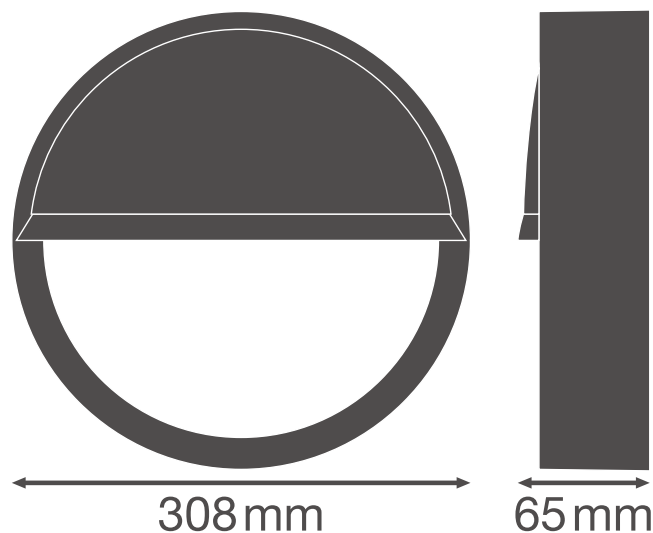

### Productkenmerken

- Half viziering voor Surface Bulkhead
- Verkrijgbaar voor 250 mm en 300 mm Bulkhead versie
- Verkrijgbaar in zwart en wit
- Slagvastheid: IK10

## AFMETINGEN &amp; GEWICHT

Diameter	308 mm
Hoogte	65 mm
Product gewicht	280,00 g