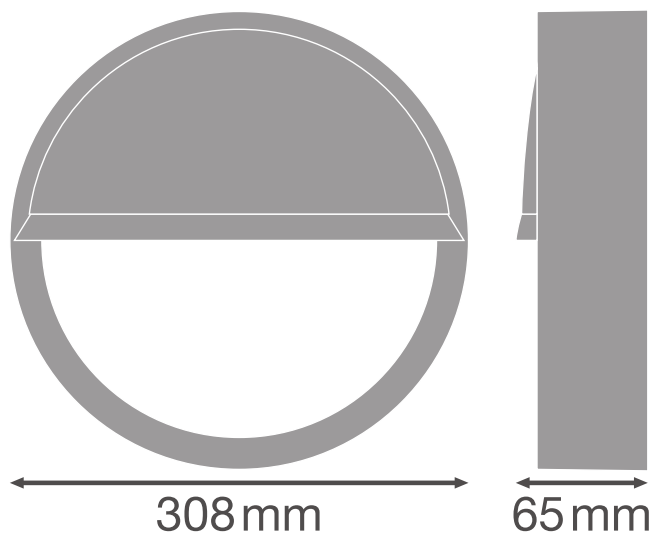

### Productkenmerken

- Half viziering voor Surface Bulkhead
- Verkrijgbaar voor 250 mm en 300 mm Bulkhead versie
- Verkrijgbaar in zwart en wit
- Slagvastheid: IK10

## AFMETINGEN &amp; GEWICHT

Diameter	308 mm
Hoogte	65 mm
Product gewicht	280,00 g