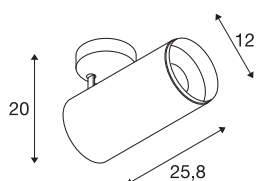

NUMINOS® XL FASE

plafondopbouwarmatuur wit/zwart 36W 4000K 60°

Design, techniek en functie in perfectie: NUMINOS is het armatuursysteem van SLV, dat alles met elkaar combineert. Zo kunt u met verschillende downlights en spots duizend lichtontwerpmogelijkheden beleven. Ook met de NUMINOS® XL PHASE led-plafondopbouwarmatuur voor binnen, die overtuigt door de beste afwerkings- en lichtkwaliteit. Zo creëert u hoogwaardige verlichting voor grote oppervlakken of u maakt gebruik van een spot voor selectieve verlichting. De plafondbouwarmatuur overtuigt met een stroomverbruik van 36 Watt, een lichtintensiteit van 3460 lumen, een kleurtemperatuur van 4000 Kelvin en een kleurweergave-index van 90. De montage voert u in een mum van tijd uit. Wanneer kiest u voor de modulaire diversiteit van SLV?

TECHNISCHE SPECIFICATIES

Art.nr.:	1005704
Aantal verschillende lichtopeningen	1
Primaire nominale spanning	220-240V ~50/60Hz mA/V
Secundaire stroom / secundaire spanning	900mA
Hoogte	25.8 cm
Diameter	12 cm
Nettogewicht	1.465 kg
Brutogewicht	1.568 kg
Veiligheidsklasse	I
Montage	Opbouw
Montagebeschrijving	Plafond
Dimbaar	Ja
Dimtechniek	Fase-afsnijding
Wattage	36 W
Lumen	3460 lm
Lichtkleurtemperatuur	4000 Kelvin
Stralingshoek	60 °
Kleur	wit
CRI	90
UGR ≤	25
BIG WHITE pagina	87