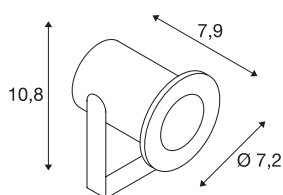

DASAR PROJEKTOR

outdoor spot, led, 3000K, IP67, roestvrij staal 316, 230V, 6W

DASAR Projector LED PRO is de beloofbare hoogvolt vloerinbouwarmatuur van SLV, die overtuigt met zijn roestvrijstalen afdekking en deels gesatineerde glazen afdekking. Met zijn beschermingsgraad IP 67 is hij optimaal geschikt voor outdoor gebruik. Dankzij de draai- en zwenkbare GU10 fitting kunt u de lichtbundel individueel uitlijnen. Daarbij komt nog de hoogwaardige behuizing die gemaakt is van aluminium en roestvrij staal 316. Wanneer laat u zich overtuigen door de voordelen van de SLV buitenarmaturen?

TECHNISCHE SPECIFICATIES

Art.nr.:	233571
Primaire nominale spanning	220-240V ~50/60Hz mA/V
Secundaire stroom / secundaire spanning	400mA
Lengte	7.2 cm
Breedte	10 cm
Hoogte	10.8 cm
Nettogewicht	1.335 kg
Brutogewicht	1.428 kg
IP-code	IP 67
Veiligheidsklasse	I
Slagvastheidsklasse	IK04
Slagvastheid	0,5 Joule
Montage	Opbouw
Montagebeschrijving	Plafond, Plafond met accessoires, Vloer, Vloer met accessoires, Wand, Wand met accessoires
Wattage	4.6 W
Lumen	300 lm
Lichtkleurtemperatuur	3000 Kelvin
Stralingshoek	40 °
Kleur	roestvrij staal
CRI	80
LXXBXX gegevens	L70B50