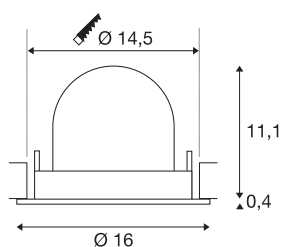

## TECHNISCHE SPECIFICATIES

Art.nr.:	1005990
Aantal verschillende lichtopeningen	1
Secundaire stroom / secundaire spanning	700mA
Hoogte	11.5 cm
Diameter	16 cm
Inbouwdiameter	14.5 cm
Inbouwdiepte	11.5 cm
Nettogewicht	0.6 kg
Brutogewicht	0.642 kg
Veiligheidsklasse	III
Montage	Inbouw
Montagebeschrijving	Plafond
Wattage	25.4 W
Lumen	2150 lm
Lichtkleurtemperatuur	2700 Kelvin
Stralingshoek	55 °
Kleur	wit
CRI	90
UGR ≤	22
BIG WHITE pagina	55