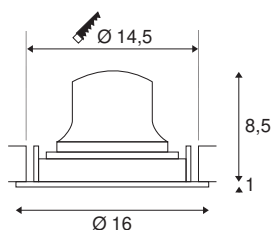

TECHNISCHE SPECIFICATIES

Art.nr.:	1003637
Aantal verschillende lichtopeningen	1
Secundaire stroom / secundaire spanning	700mA
Hoogte	9.5 cm
Diameter	16 cm
Inbouwdiameter	14.5 cm
Inbouwdiepte	10.5 cm
Nettogewicht	0.49 kg
Brutogewicht	0.524 kg
IP-code	IP 20
Veiligheidsklasse	III
Slagvastheidsklasse	IK02
Slagvastheid	0,2 Joule
Montage	Inbouw
Montagebeschrijving	Plafond
Wattage	25.41 W
Lumen	2150 lm
Lichtkleurtemperatuur	2700 Kelvin
Stralingshoek	20 °
Kleur	wit
CRI	90
UGR ≤	22