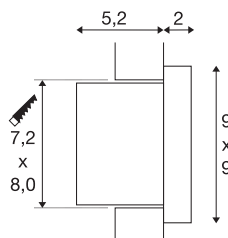

QUAD FRAME 9

Indoor LED-wandinbouwarmatuur 3000K wit

LED-wandinbouwarmatuur QUAD FRAME 9. De niet zichtbaar ingebouwde LED geeft zijn licht indirect aan het te verlichten oppervlak af. Daardoor wordt een verblindingsvrije verlichting mogelijk gemaakt, bijvoorbeeld van voetpaden en trappen. De QUAD FRAME 9 inbouwarmatuur is verkrijgbaar met een witte behuizing. Deze armatuur bevat ingebouwde LED-lampen.

TECHNISCHE SPECIFICATIES

Art.nr.:	1003466
Primaire nominale spanning	100-240V ~50/60Hz mA/V
Secundaire stroom / secundaire spanning	350mA
Breedte	9 cm
Hoogte	9 cm
Diepte	8 cm
Inbouw lengte	7.2 cm
Inbouw breedte	8 cm
Inbouw diepte	6.5 cm
Nettogewicht	0.383 kg
Brutogewicht	0.459 kg
Veiligheidsklasse	I
Montage	Inbouw
Montagebeschrijving	Wand, Wand met accessoires
Wattage	3 W
Lumen	75 lm
Lichtkleurtemperatuur	3000 Kelvin
Kleur	wit
CRI	90
LXXBXX gegevens	L70B50
Levensduur	30000 h
minimale omgevingstemperatuur	-20 °C