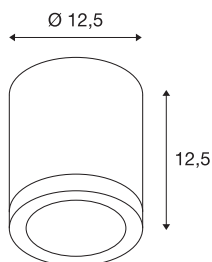

## ROX CEILING OUT

**QPAR11, outdoor plafondarmatuur, geborsteld alu, max. 50 W, IP44**

De puristische plafondarmatuur van de ROX serie bestaat uit geborsteld aluminium en glas dat de lichtbron afdekt. Door de beveiligingsklasse IP44 is hij geschikt voor buitengebruik. De armatuur wordt direct op 230 V netspanning aangesloten. De ROX-serie omvat bovendien wand- en staande lampen met diverse fittingen en is daarom universeel toepasbaar.

## TECHNISCHE SPECIFICATIES

<b>Art.nr.:</b>	1000332
<b>Fitting</b>	GU10
<b>Lichtbronnen</b>	QPAR111
<b>Aantal fittingen</b>	1
<b>Inclusief lampen</b>	Geen
<b>Primaire nominale spanning</b>	220-240V ~50/60Hz mA/V
<b>Hoogte</b>	12.5 cm
<b>Diameter</b>	12.5 cm
<b>Nettogewicht</b>	0.818 kg
<b>Brutogewicht</b>	0.958 kg
<b>IP-code</b>	IP 44
<b>Veiligheidsklasse</b>	I
<b>Montage</b>	Opbouw
<b>Montagebeschrijving</b>	Plafond
<b>Wattage</b>	50 W
<b>Kleur</b>	alu
<b>BIG WHITE pagina</b>	679