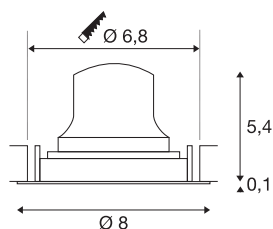

## TECHNISCHE SPECIFICATIES

Art.nr.:	1005555
Secundaire stroom / secundaire spanning	200mA
Hoogte	5.5 cm
Diameter	8 cm
Inbouwdiameter	6.8 cm
Inbouwdiepte	11 cm
Nettogewicht	0.11 kg
Brutogewicht	0.118 kg
IP-code	IP 20
Veiligheidsklasse	III
Slagvastheidsklasse	IK02
Slagvastheid	0,2 Joule
Montage	Inbouw
Montagebeschrijving	Plafond
Wattage	7 W
Lumen	670 lm
Lichtkleurtemperatuur	2700 Kelvin
Stralingshoek	20 °
Kleur	zwart
CRI	90
UGR ≤	16
LXXBXX gegevens	L80B50