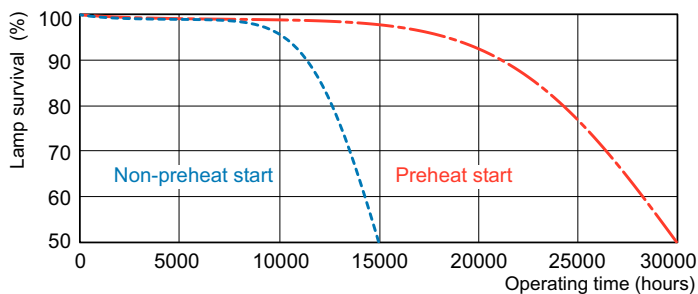

Photometric data

Spectral Power Distribution Colour - MASTER TL5 HO 90 De Luxe 54W/940 1SL20

Lifetime

Life Expectancy Diagram - MASTER TL5 HO 90 De Luxe 54W/940 1SL20

Life Expectancy Diagram - MASTER TL5 HO 90 De Luxe 54W/940 1SL20