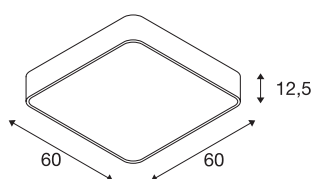

MEDO 60

plafondarmatuur, led, 3000K, vierkant, zilvergrijs, 1-10V

De MEDO 60 CL Square heeft strakke kanten en is een aanvulling op de serie MEDO met een vierkante variant. Dankzij de geïntegreerde Premium LED geeft het een heldere, homogene belichting. Door de toepassing van de ophangsets kan de plafondarmatuur ook als pendelarmatuur worden gebruikt, waardoor het ook uitstekend geschikt is voor ruimtes met hoge plafonds. De al ingebouwde LED-driver maakt de directe aansluiting op een netspanning van 120V - 240V mogelijk.

TECHNISCHE SPECIFICATIES

Art.nr.:	1000727
Primaire nominale spanning	220-240V ~50/60Hz mA/V
Secundaire stroom / secundaire spanning	1000mA
Lengte	60 cm
Breedte	60 cm
Hoogte	12.5 cm
Nettogewicht	6.564 kg
Brutogewicht	8.394 kg
IP-code	IP 20
Veiligheidsklasse	I
Montage	Opbouw
Montagebeschrijving	Plafond
Dimbaar	Ja
Dimtechniek	1-10V
Wattage	39 W
Lumen	3800 lm
Lichtkleurtemperatuur	3000 Kelvin
Stralingshoek	105 °
Kleur	grijs
CRI	80
UGR ≤	22
LXXBXX gegevens	L70B50