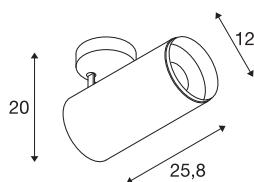

## NUMINOS® SPOT DALI XL

plafondopbouwarmatuur wit/zwart 36W 2700K 24°

Het NUMINOS verlichtingssysteem van SLV combineert op een vakkundige manier functie, design en techniek. Met verschillende downlights en spots zorgt u voor duizend lichtontwerpmogelijkheden. Zoals met de NUMINOS® SPOT DALI XL led-plafondopbouwarmatuur voor binnen, die overtuigt door zijn hoogwaardige afwerkings- en lichtkwaliteit. Zo creëert u hoogwaardige verlichting voor grote oppervlakken of u maakt gebruik van een spot voor selectieve verlichting. De plafondinbouwarmatuur overtuigt met een stroomverbruik van 36 Watt, een lichtintensiteit van 3290 lumen, een kleurtemperatuur van 2700 Kelvin en een kleurweergave-index van 90. De eenvoudige montage is dan slechts nog een formaliteit. Wanneer kiest u voor de modulaire diversiteit van SLV?

## TECHNISCHE SPECIFICATIES

Art.nr.:	1005744
Aantal verschillende lichtopeningen	1
Primaire nominale spanning	220-240V ~50/60Hz mA/V
Secundaire stroom / secundaire spanning	900mA
Lengte	25.8 cm
Hoogte	20 cm
Diameter	12 cm
Nettogewicht	1.6 kg
Brutogewicht	1.712 kg
Veiligheidsklasse	I
Montage	Opbouw
Montagebeschrijving	Plafond
Dimbaar	Ja
Dimtechniek	DALI
Wattage	36 W
Lumen	3290 lm
Lichtkleurtemperatuur	2700 Kelvin
Stralingshoek	24 °
Kleur	wit
CRI	90
UGR ≤	19
BIG WHITE pagina	79