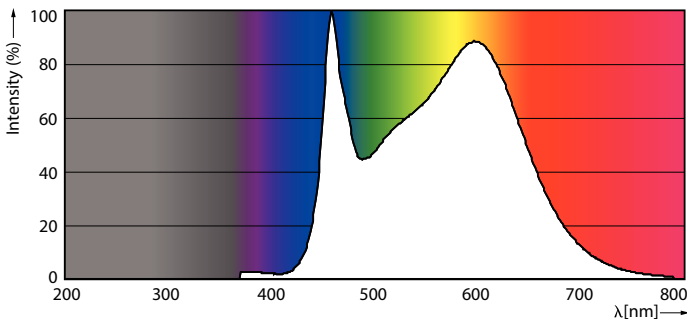

Fotometrische gegevens

CLA LEDBulb ND E27