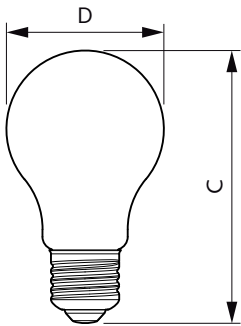

CorePro LEDbulb - Glas

Mechanische eigenschappen en behuizing

Lampafwerking	Helder
Lampvorm	A60 [A 60 mm]

Goedkeuring en toepassing

Energie-efficiëntieklasse	E
Energieverbruik kWh/1.000 uur	9 kWh
EPREL-registratienummer	387424

Maatschets

CorePro LEDBulbND 8.5-75W E27 A60 840CLG

Product	D	C
CorePro LEDBulbND 8.5-75W E27 A60 840CLG	60 mm	104 mm

Fotometrische gegevens

CLA LEDBulb ND E27

CLA LEDBulb ND E27