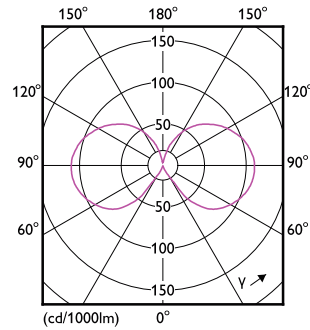

Product gegevens

Algemene informatie	
Lampvoet	E27 [E27]
CE-markering	Ja
Conform EU RoHS-richtlijn	Ja
Nominale levensduur (nom.)	15000 h
Schakelcyclus	20000
Meetreferentie van lichtstroom	Sphere
Laag	CorePro
Eisen aan armatuurontwerp	
Kleurcode	840 [CCT of 4000K (841)]
Lichtstroom (nom.)	1055 lm
Kleuraanduiding	Koel Wit (CW)
Gecorreleerde kleurtemperatuur (nom.)	4000 K
Lichtrendement (gespec.) (nom.)	124,00 lm/W
Kleurconsistentie	<6
Kleurweergave-index (nom.)	80

CorePro LEDbulb - Glas

Mechanische eigenschappen en behuizing

Lampafwerking	Helder
Lampvorm	A60 [A 60 mm]

Goedkeuring en toepassing

Energie-efficiëntieklasse	E
Energieverbruik kWh/1.000 uur	9 kWh
EPREL-registratienummer	387424

Maatschets

CorePro LEDBulbND 8.5-75W E27 A60 840CLG

Product	D	C
CorePro LEDBulbND 8.5-75W E27 A60 840CLG	60 mm	104 mm

Fotometrische gegevens

CLA LEDBulb ND E27

CLA LEDBulb ND E27