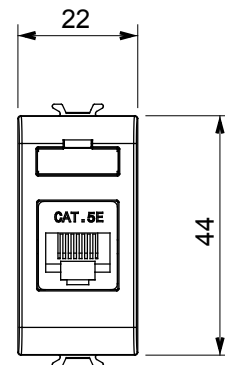

Category	Data socket	Description	RJ45
Colour	Glossy white	Use category	5e
Cables	UTP	Connection	Toolless
Number pairs	4	Standard	EN 60603-7-2
No. modules	1	Electrocod	3722
Material	Technopolymer		

### DIMENSIONAL