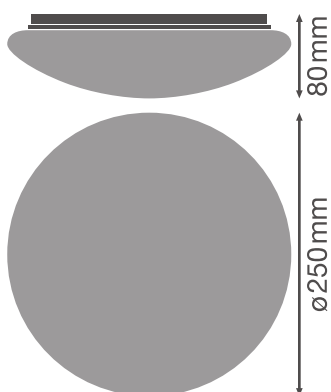

Productkenmerken

- Melkglazen afdekking gemaakt van PMMA
- Schokbestendigheid: IK03

TECHNISCHE GEGEVENS

Fotometrische gegevens

Stralingshoek	120 °
---------------	-------

AFMETINGEN & GEWICHT

Diameter	250 mm
Hoogte	80 mm
Product gewicht	70,00 g

Technische uitrusting

- Vervangende kap optioneel verkrijgbaar

LOGISTIEKE GEGEVENS

Productcode	Verpakkingseenheid (stuks per verpakking)	Afmetingen (lengte x breedte x hoogte)	Brutogewicht	Volume
4058075156722	Bundel 1	275 mm x 275 mm x 80 mm	92.00 g	6.05 dm ³
4058075156739	Verzenddoos 5	430 mm x 295 mm x 305 mm	835.00 g	38.69 dm ³