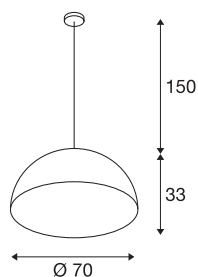

FORCHINI 70 PD

indoor hanglamp, zwart/goud, E27, max. 40W

De FORCHINI PD-1 hanglamp is de grotere versie van deze serie en is voorzien van een lampenkap van glasvezelkunststof. Naast optische aspecten heeft het reflecterende, inwendige oppervlak ook invloed op de lichtkleur. De FORCHINI 70 PD wordt kant en klaar voor aansluiting op 230V netspanning geleverd.

TECHNISCHE SPECIFICATIES

Art.nr.:	1001701
Fitting	E27
Aantal fittingen	1
Primaire nominale spanning	220-240V ~50/60Hz mA/V
Pendellengte	150 cm
Hoogte	33 cm
Diameter	70 cm
Nettogewicht	4.166 kg
Brutogewicht	8.5 kg
IP-code	IP 20
Veiligheidsklasse	I
Montage	Opbouw
Montagebeschrijving	Plafond
Wattage	40 W
Kleur	zwart
BIG WHITE pagina	170