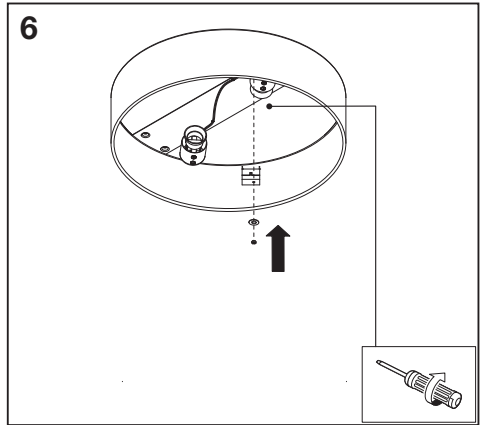

---

**ORBIS®**

---

Lamps not included

	<b>EAN</b>	<b>W<sub>max.</sub></b>	<b>°C</b>	<b>IP</b>	<b>V~</b>	<b>Hz</b>
<b>ORBIS PARIS 400MM 2XE27 WT</b>	4058075832633	2x 25 (15 W LED)	-20...+40	20	220-240	50/60
<b>ORBIS PARIS 400MM 2XE27 BG</b>	4058075832657	2x 25 (15 W LED)	-20...+40	20	220-240	50/60
<b>ORBIS PARIS 400MM 2XE27 BK</b>	4058075832671	2x 25 (15 W LED)	-20...+40	20	220-240	50/60
<b>ORBIS PARIS 400MM 2XE27 BW</b>	4058075832695	2x 25 (15 W LED)	-20...+40	20	220-240	50/60