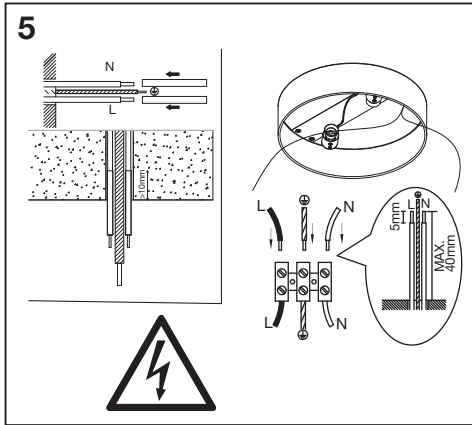

---

**ORBIS®**

---

Lamps not included

	<b>EAN</b>	<b>W<sub>max.</sub></b>	<b>°C</b>	<b>IP</b>	<b>V~</b>	<b>Hz</b>
<b>ORBIS PARIS 400MM 2XE27 WT</b>	4058075832633	2x 25 (15 W LED)	-20...+40	20	220-240	50/60
<b>ORBIS PARIS 400MM 2XE27 BG</b>	4058075832657	2x 25 (15 W LED)	-20...+40	20	220-240	50/60
<b>ORBIS PARIS 400MM 2XE27 BK</b>	4058075832671	2x 25 (15 W LED)	-20...+40	20	220-240	50/60
<b>ORBIS PARIS 400MM 2XE27 BW</b>	4058075832695	2x 25 (15 W LED)	-20...+40	20	220-240	50/60