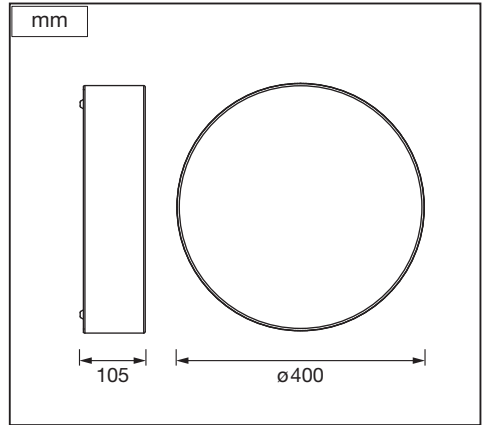

---

**ORBIS®**

---

Lamps not included

	<b>EAN</b>	<b>W<sub>max.</sub></b>	<b>°C</b>	<b>IP</b>	<b>V~</b>	<b>Hz</b>
<b>ORBIS PARIS 400MM 2XE27 WT</b>	4058075832633	2x 25 (15 W LED)	-20...+40	20	220-240	50/60
<b>ORBIS PARIS 400MM 2XE27 BG</b>	4058075832657	2x 25 (15 W LED)	-20...+40	20	220-240	50/60
<b>ORBIS PARIS 400MM 2XE27 BK</b>	4058075832671	2x 25 (15 W LED)	-20...+40	20	220-240	50/60
<b>ORBIS PARIS 400MM 2XE27 BW</b>	4058075832695	2x 25 (15 W LED)	-20...+40	20	220-240	50/60