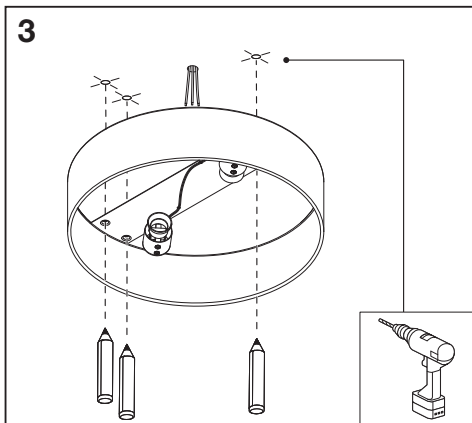

---

**ORBIS®**

---

Lamps not included

	<b>EAN</b>	<b>W<sub>max.</sub></b>	<b>°C</b>	<b>IP</b>	<b>V~</b>	<b>Hz</b>
<b>ORBIS PARIS 400MM 2XE27 WT</b>	4058075832633	2x 25 (15 W LED)	-20...+40	20	220-240	50/60
<b>ORBIS PARIS 400MM 2XE27 BG</b>	4058075832657	2x 25 (15 W LED)	-20...+40	20	220-240	50/60
<b>ORBIS PARIS 400MM 2XE27 BK</b>	4058075832671	2x 25 (15 W LED)	-20...+40	20	220-240	50/60
<b>ORBIS PARIS 400MM 2XE27 BW</b>	4058075832695	2x 25 (15 W LED)	-20...+40	20	220-240	50/60