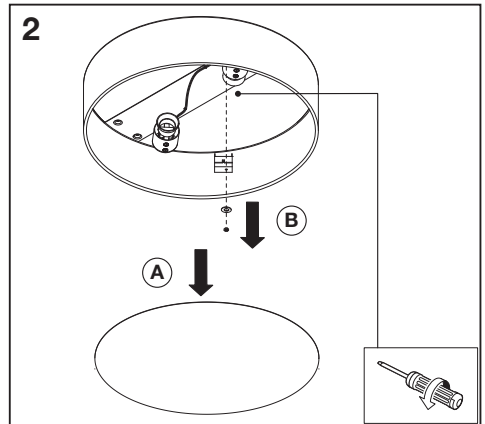

---

**ORBIS®**

---

Lamps not included

	<b>EAN</b>	<b>W<sub>max.</sub></b>	<b>°C</b>	<b>IP</b>	<b>V~</b>	<b>Hz</b>
<b>ORBIS PARIS 400MM 2XE27 WT</b>	4058075832633	2x 25 (15 W LED)	-20...+40	20	220-240	50/60
<b>ORBIS PARIS 400MM 2XE27 BG</b>	4058075832657	2x 25 (15 W LED)	-20...+40	20	220-240	50/60
<b>ORBIS PARIS 400MM 2XE27 BK</b>	4058075832671	2x 25 (15 W LED)	-20...+40	20	220-240	50/60
<b>ORBIS PARIS 400MM 2XE27 BW</b>	4058075832695	2x 25 (15 W LED)	-20...+40	20	220-240	50/60