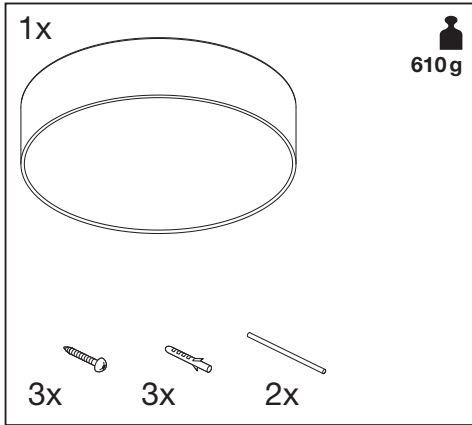

---

**ORBIS®**

---

Lamps not included

	<b>EAN</b>	<b>W<sub>max.</sub></b>	<b>°C</b>	<b>IP</b>	<b>V~</b>	<b>Hz</b>
<b>ORBIS PARIS 400MM 2XE27 WT</b>	4058075832633	2x 25 (15 W LED)	-20...+40	20	220-240	50/60
<b>ORBIS PARIS 400MM 2XE27 BG</b>	4058075832657	2x 25 (15 W LED)	-20...+40	20	220-240	50/60
<b>ORBIS PARIS 400MM 2XE27 BK</b>	4058075832671	2x 25 (15 W LED)	-20...+40	20	220-240	50/60
<b>ORBIS PARIS 400MM 2XE27 BW</b>	4058075832695	2x 25 (15 W LED)	-20...+40	20	220-240	50/60