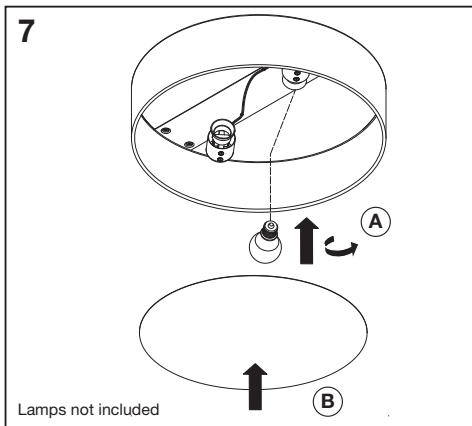

---

**ORBIS®**

---

Lamps not included

	<b>EAN</b>	<b>W<sub>max.</sub></b>	<b>°C</b>	<b>IP</b>	<b>V~</b>	<b>Hz</b>
<b>ORBIS PARIS 400MM 2XE27 WT</b>	4058075832633	2x 25 (15 W LED)	-20...+40	20	220-240	50/60
<b>ORBIS PARIS 400MM 2XE27 BG</b>	4058075832657	2x 25 (15 W LED)	-20...+40	20	220-240	50/60
<b>ORBIS PARIS 400MM 2XE27 BK</b>	4058075832671	2x 25 (15 W LED)	-20...+40	20	220-240	50/60
<b>ORBIS PARIS 400MM 2XE27 BW</b>	4058075832695	2x 25 (15 W LED)	-20...+40	20	220-240	50/60