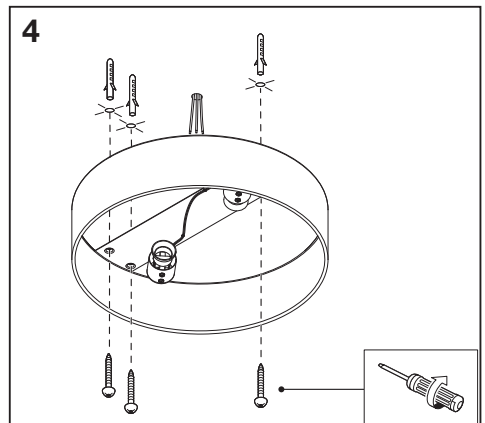

---

**ORBIS®**

---

Lamps not included

	<b>EAN</b>	<b>W<sub>max.</sub></b>	<b>°C</b>	<b>IP</b>	<b>V~</b>	<b>Hz</b>
<b>ORBIS PARIS 400MM 2XE27 WT</b>	4058075832633	2x 25 (15 W LED)	-20...+40	20	220-240	50/60
<b>ORBIS PARIS 400MM 2XE27 BG</b>	4058075832657	2x 25 (15 W LED)	-20...+40	20	220-240	50/60
<b>ORBIS PARIS 400MM 2XE27 BK</b>	4058075832671	2x 25 (15 W LED)	-20...+40	20	220-240	50/60
<b>ORBIS PARIS 400MM 2XE27 BW</b>	4058075832695	2x 25 (15 W LED)	-20...+40	20	220-240	50/60