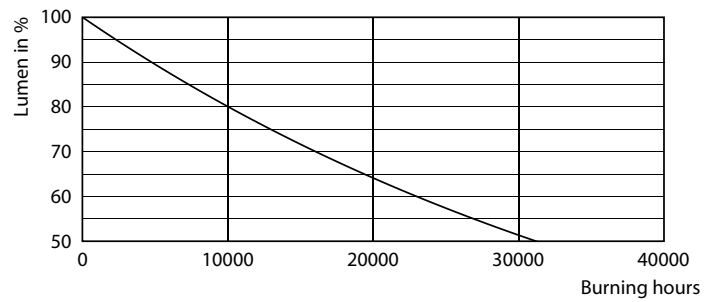

Product gegevens

Algemene informatie	
Lampvoet	E27 [E27]
Conform EU RoHS-richtlijn	Ja
Nominale levensduur (nom.)	15000 h
Schakelcyclus	50.000X
Meetreferentie van lichtstroom	Sphere

Eisen aan armatuurontwerp	
Kleurcode	930 [CCT of 3000K]
Bundelhoek (nom.)	200 °
Lichtstroom (nom.)	1521 lm
Kleuraanduiding	Wit (WH)
Gecorreleerde kleurtemperatuur (nom.)	3000 K
Lichtrendement (gespec.) (nom.)	117,00 lm/W
Kleurconsistentie	<6
Kleurweergave-index (nom.)	90
LLMF bij einde nominale levensduur (nom.)	70 %

Fotometrische gegevens

LEDbulb CorePro 13W A60 E27 930-GUL

LEDbulb CorePro 7,5W A60 E27 930 FR-POC

LEDbulb CorePro A60 13W E27 930 FR-LDD

CorePro LED lampen

Levensduur

15K LED

15K LMP