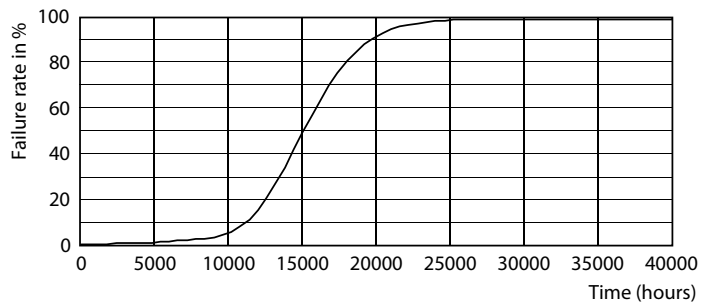

Product gegevens

Algemene informatie	
Lampvoet	E27 [E27]
Conform EU RoHS-richtlijn	Ja
Nominale levensduur (nom.)	15000 h
Schakelcyclus	50.000X
Meetreferentie van lichtstroom	Sphere

Eisen aan armatuurontwerp	
Kleurcode	930 [CCT of 3000K]
Bundelhoek (nom.)	200 °
Lichtstroom (nom.)	1521 lm
Kleuraanduiding	Wit (WH)
Gecorreleerde kleurtemperatuur (nom.)	3000 K
Lichtrendement (gespec.) (nom.)	117,00 lm/W
Kleurconsistentie	<6
Kleurweergave-index (nom.)	90
LLMF bij einde nominale levensduur (nom.)	70 %

Fotometrische gegevens

LEDbulb CorePro 13W A60 E27 930-GUL

LEDbulb CorePro 7,5W A60 E27 930 FR-POC

LEDbulb CorePro A60 13W E27 930 FR-LDD

CorePro LED lampen

Levensduur

15K LED

15K LMP