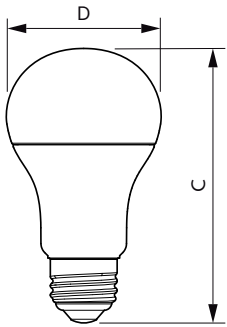

CorePro LED lampen

EPREL-registratienummer	438126
Productgegevens	
Volledige productcode	871951432968300
Productnaam voor bestelling	CorePro LEDbulb ND 13-100W A60 E27 930
EAN/UPC - Product	8719514329683
Bestelcode	32968300

Lokale code	32968300
Numerator - Aantal per pak	1
Numerator - Dozen per buitendoos	10
SAP-materiaal	929003003902
Nettogewicht SAP (per stuk)	0,076 kg

Maatschets

CorePro LEDbulb ND 13-100W A60 E27 930

Product	D	C
CorePro LEDbulb ND 13-100W A60 E27 930	60 mm	110 mm