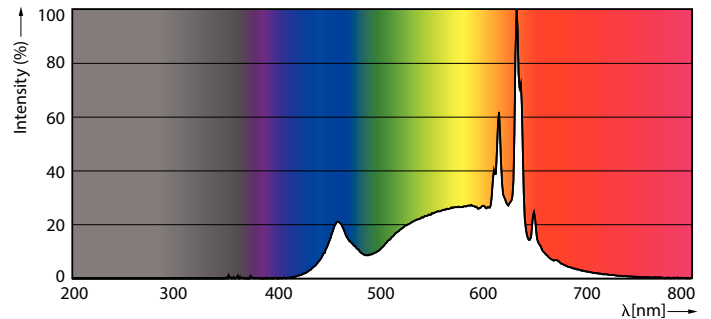

Product gegevens

Algemene informatie	
Lampvoet	E27 [E27]
Conform EU RoHS-richtlijn	Ja
Nominale levensduur (nom.)	15000 h
Schakelcyclus	50.000X
Meetreferentie van lichtstroom	Sphere

Eisen aan armatuurontwerp	
Kleurcode	930 [CCT of 3000K]
Bundelhoek (nom.)	200 °
Lichtstroom (nom.)	1521 lm
Kleuraanduiding	Wit (WH)
Gecorreleerde kleurtemperatuur (nom.)	3000 K
Lichtrendement (gespec.) (nom.)	117,00 lm/W
Kleurconsistentie	<6
Kleurweergave-index (nom.)	90
LLMF bij einde nominale levensduur (nom.)	70 %

Fotometrische gegevens

LEDbulb CorePro 13W A60 E27 930-GUL

LEDbulb CorePro 7,5W A60 E27 930 FR-POC

LEDbulb CorePro A60 13W E27 930 FR-LDD

CorePro LED lampen

Levensduur

15K LED

15K LMP