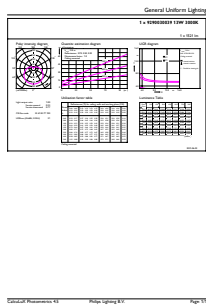

Fotometrische gegevens

LEDbulb CorePro 13W A60 E27 930-GUL