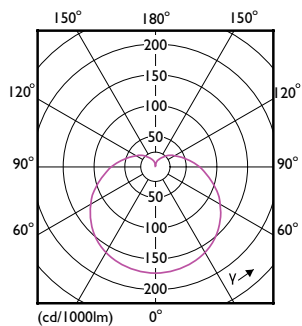

Product gegevens

Algemene informatie	
Lampvoet	E27 [E27]
Conform EU RoHS-richtlijn	Ja
Nominale levensduur (nom.)	15000 h
Schakelcyclus	50.000X
Meetreferentie van lichtstroom	Sphere

Eisen aan armatuurontwerp	
Kleurcode	930 [CCT of 3000K]
Bundelhoek (nom.)	200 °
Lichtstroom (nom.)	1521 lm
Kleuraanduiding	Wit (WH)
Gecorreleerde kleurtemperatuur (nom.)	3000 K
Lichtrendement (gespec.) (nom.)	117,00 lm/W
Kleurconsistentie	<6
Kleurweergave-index (nom.)	90
LLMF bij einde nominale levensduur (nom.)	70 %

Lokale code	32968300
Numerator - Aantal per pak	1
Numerator - Dozen per buitendoos	10
SAP-materiaal	929003003902
Nettogewicht SAP (per stuk)	0,076 kg

Maatschets

CorePro LEDbulb ND 13-100W A60 E27 930

Product	D	C
CorePro LEDbulb ND 13-100W A60 E27 930	60 mm	110 mm

Fotometrische gegevens

LEDbulb CorePro 13W A60 E27 930-GUL

LEDbulb CorePro 7,5W A60 E27 930 FR-POC

LEDbulb CorePro A60 13W E27 930 FR-LDD

CorePro LED lampen

Levensduur

15K LED

15K LMP