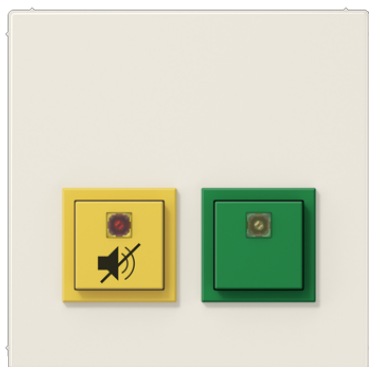

## Dienstkamerunit

---

**Artikelnr.**

---

NRS LS 0834 DZE

**Dienstkamerunit**

(schroefbevestiging)  
zonder afdekraam

De dienstkamerunit kan als extra unit naast de componenten van het noodoproepsysteem geïnstalleerd worden, bijvoorbeeld in personeel- of ontvangstruimte. De groene taster duidt de aan- of afwezigheid van personeel aan. Met de gele taster kan het akoestische hulproepsignaal voor 20 seconden worden onderdrukt.

voor de LS range  
Thermoplast (slagvast) hoogglanzend

**Kleur:**  
wit

**Materiaal:**  
thermoplast

---

**P** Kleurendruk mogelijk