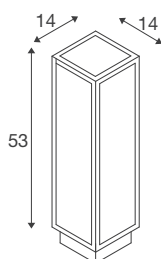

## QUADRULO

staand armatuur antraciet / wit 7W 3000K

Van aluminium gemonteerde led staande armatuur uit de serie QUADRULO met helder lichtvlak. Door de hoge beschermingsgraad is de armatuur overal buiten een blikvanger. De elektrische aansluiting geschiedt rechtstreeks op 230 V netspanning.

## TECHNISCHE SPECIFICATIES

Art.nr.:	1005442
Primaire nominale spanning	100-277V ~50/60Hz mA/V
Secundaire stroom / secundaire spanning	480mA
Lengte	14 cm
Breedte	14 cm
Hoogte	53 cm
Nettogewicht	1.039 kg
Brutogewicht	1.516 kg
IP-code	IP 55
Veiligheidsklasse	I
Slagvastheidsklasse	IK04
Montage	Opbouw
Montagebeschrijving	Vloer
Wattage	7 W
Lumen	340 lm
Lichtkleurtemperatuur	3000 Kelvin
Kleur	antraciet
CRI	80
LXXBXX gegevens	L70B50
Levensduur	30000 h
minimale omgevingstemperatuur	-20 °C
maximale omgevingstemperatuur	40 °C