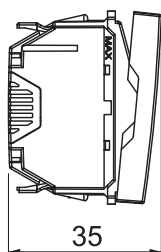

Pamatdati

Art.-Nr.	6120984
Tips	RT-BS AL1
Dimensija	10 A, 250 V
Krāsa	alumīnija lakots
Materiāls	Polikarbonāts
Materiāla saisinājums	PC
Mazākā VK vienība (VG)	1,00 gab.
Svars	3,70 kg/100 gab.

Tehnisko datu lapa

Rullo žalūziju taustiņslēdzis, 1 modulis

Art.-Nr. 6120984

Tehniskie dati

Izmēri	45x45 mm
Moduļu skaits (moduļu konstrukcija)	1,00
Izpildījums	Rullo žalūziju taustiņslēdzis
Izpildījums	Taustiņslēdzis, 1 pola matēts
Virsmas noformējums	Taustiņslēdzis
Lietošanas veids	nofiksēt
Stiprinājuma veids	<input type="checkbox"/>
Pamatne piezīmēm	<input checked="" type="checkbox"/>
Nesatur halogēnus	Ieriču montāžas kanāls
Montāžas veids	250,00 V
Nominālais spriegums	10,00 A
Nominālā strāva	IP20
Aizsardzības klase	<input type="checkbox"/>
Caurspidīgs	citi
Salikšana	