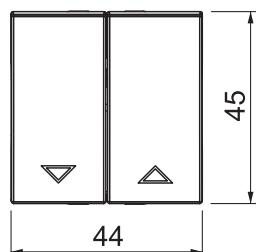

Pamatdati

Art.-Nr.	6120984
Tips	RT-BS AL1
Dimensija	10 A, 250 V
Krāsa	alumīnija lakots
Materiāls	Polikarbonāts
Materiāla saisinājums	PC
Mazākā VK vienība (VG)	1,00 gab.
Svars	3,70 kg/100 gab.

Tehnisko datu lapa

Rullo žalūziju taustiņslēdzis, 1 modulis

Art.-Nr. 6120984

Tehniskie dati

Izmēri	45x45 mm
Moduļu skaits (moduļu konstrukcija)	1,00
Izpildījums	Rullo žalūziju taustiņslēdzis
Izpildījums	Taustiņslēdzis, 1 pola matēts
Virsmas noformējums	Taustiņslēdzis
Lietošanas veids	nofiksēt
Stiprinājuma veids	<input type="checkbox"/>
Pamatne piezīmēm	<input checked="" type="checkbox"/>
Nesatur halogēnus	Ieriču montāžas kanāls
Montāžas veids	250,00 V
Nominālais spriegums	10,00 A
Nominālā strāva	IP20
Aizsardzības klase	<input type="checkbox"/>
Caurspidīgs	citi
Salikšana	