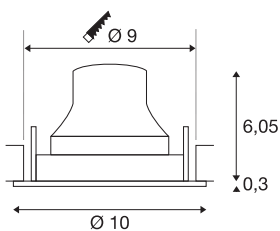

## TECHNISCHE SPECIFICATIES

|   |             |
|---|-------------|
| Art.nr.:                                | 1005363     |
| Aantal verschillende lichtopeningen     | 1           |
| Secundaire stroom / secundaire spanning | 250mA       |
| Hoogte                                  | 6.35 cm     |
| Diameter                                | 10 cm       |
| Inbouwdiameter                          | 9 cm        |
| Inbouwdiepte                            | 8.5 cm      |
| Nettogewicht                            | 0.19 kg     |
| Brutogewicht                            | 0.203 kg    |
| IP-code                                 | IP 20       |
| Veiligheidsklasse                       | III         |
| Slagvastheidsklasse                     | IK02        |
| Slagvastheid                            | 0,2 Joule   |
| Montage                                 | Inbouw      |
| Montagebeschrijving                     | Plafond     |
| Wattage                                 | 8.6 W       |
| Lumen                                   | 750 lm      |
| Lichtkleurtemperatuur                   | 4000 Kelvin |
| Stralingshoek                           | 55 °        |
| Kleur                                   | zwart       |
| CRI                                     | 90          |
| UGR ≤                                   | 22          |