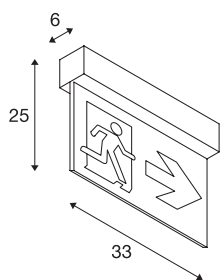

P-LIGHT 33

wand- en plafondlamp, nooduitgang verlichting, led, 6000K, wit, L/B/H 33/6/25 cm, 4 W

De noodverlichting P-LIGHT 33 is als wand- en plafondlamp geschikt. De noodverlichtingen zijn uitgerust met ingebouwde Ni-Mh accu en met automatische zelftest. Het detectiebereik bedraagt 24 m. De noodbedrijfstijd van de lamp bedraagt drie uur. De armatuur kan worden gebruikt in continue stand/stand-by. De elektrische aansluiting van de lamp vindt direct op 230 V. Meer uitvoeringen van de P-LIGHT serie zijn beschikbaar. Bij de lamp wordt een set van drie bordjes met verschillende pijlrichtingen (rechts / links / onder) geleverd. Optioneel zijn meer borden verkrijgbaar.

TECHNISCHE SPECIFICATIES

| | |
|-------------------------------------|------------------------|
| Art.nr.: | 240002 |
| Aantal verschillende lichtopeningen | 1 |
| Primaire nominale spanning | 220-240V ~50/60Hz mA/V |
| Breedte | 33 cm |
| Hoogte | 25 cm |
| Diepte | 6 cm |
| Nettogewicht | 1.463 kg |
| Brutogewicht | 1.872 kg |
| IP-code | IP 20 |
| Veiligheidsklasse | II |
| Montage | Opbouw |
| Montagebeschrijving | Plafond,Wand |
| Wattage | 4 W |
| Lumen | 32 lm |
| Lichtkleurtemperatuur | 6000 Kelvin |
| Kleur | wit |
| CRI | 70 |
| LXXBXX gegevens | L70B50 |
| Levensduur | 25000 h |
| BIG WHITE pagina | 340 |