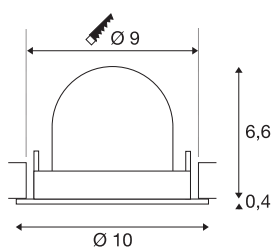

TECHNISCHE SPECIFICATIES

Art.nr.:	1005897
Aantal verschillende lichtopeningen	1
Secundaire stroom / secundaire spanning	250mA
Hoogte	7 cm
Diameter	10 cm
Inbouwdiameter	9 cm
Inbouddiepte	7 cm
Nettogewicht	0.18 kg
Brutogewicht	0.193 kg
Veiligheidsklasse	III
Montage	Inbouw
Montagebeschrijving	Plafond
Wattage	8.6 W
Lumen	690 lm
Lichtkleurtemperatuur	3000 Kelvin
Stralingshoek	40 °
Kleur	wit
CRI	90
UGR ≤	19
BIG WHITE pagina	51