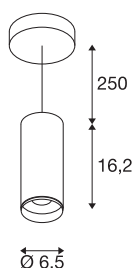

NUMINOS® PD DALI S

Indoor led pendellamp zwart/zwart 2700 K 60°

Het NUMINOS verlichtingssysteem van SLV combineert op een perfecte manier functie, design en techniek. Met verschillende downlights en spots beleeft u duizend lichtontwerpmogelijkheden. Daarbij hoort ook de NUMINOS® PD DALI S, die als pendelarmatuur overtuigt door de beste afwerkings- en lichtkwaliteit. De spot is perfect voor gerichte accentverlichting of voor het verlichten van grotere oppervlakken. De pendelarmatuur overtuigt bovendien met een stroomverbruik van 10,42 Watt, een lichtintensiteit van 980 lumen, een kleurtemperatuur van 2700 Kelvin en de hoge kleurweergave-index van meer dan 90. De installatie voert u in een mum van tijd uit. Wanneer kiest u voor NUMINOS® van SLV?

TECHNISCHE SPECIFICATIES

Art.nr.:	1004436
Primaire nominale spanning	220-240V ~50/60Hz mA/V
Secundaire stroom / secundaire spanning	250mA
Pendellengte	250 cm
Hoogte	16.2 cm
Diameter	6.5 cm
Nettogewicht	0.892 kg
Brutogewicht	1.107 kg
Veiligheidsklasse	I
Montage	Opbouw
Montagebeschrijving	Plafond, Plafond met accessoires
Dimbaar	Ja
Dimtechniek	DALI
Wattage	10.42 W
Lumen	980 lm
Lichtkleurtemperatuur	2700 Kelvin
Stralingshoek	60 °
Kleur	zwart
CRI	90
UGR ≤	19
LXXBXX gegevens	L80B50
Levensduur	50000 h