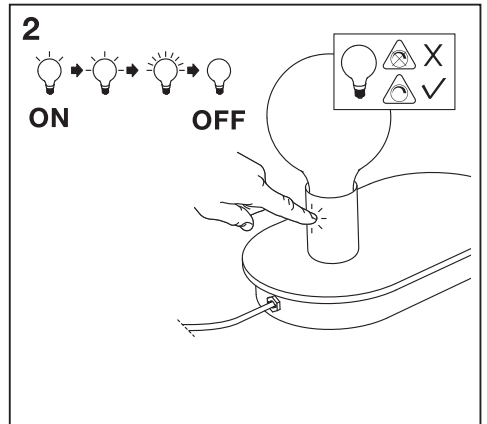

DECOR WOOD

	EAN	W_{max.}	Δ (°C)	IP	V~	Hz
DECOR WOOD TABLE TOUCH BK WD E27	4058075757103	8 (LED)	-20...+40	20	220-240	50/60

 **FR**
Cet appareil se recycle

À DÉPOSER EN MAGASIN  OU  À DÉPOSER EN DÉCHÈTERIE