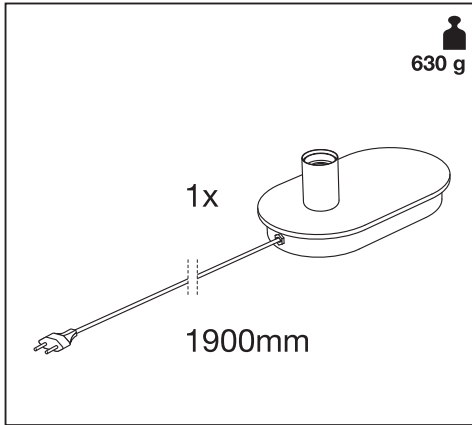

DECOR WOOD

	EAN	W_{max.}	Δ (°C)	IP	V~	Hz
DECOR WOOD TABLE TOUCH BK WD E27	4058075757103	8 (LED)	-20...+40	20	220-240	50/60

 **FR**
Cet appareil se recycle

À DÉPOSER EN MAGASIN  OU  À DÉPOSER EN DÉCHÈTERIE