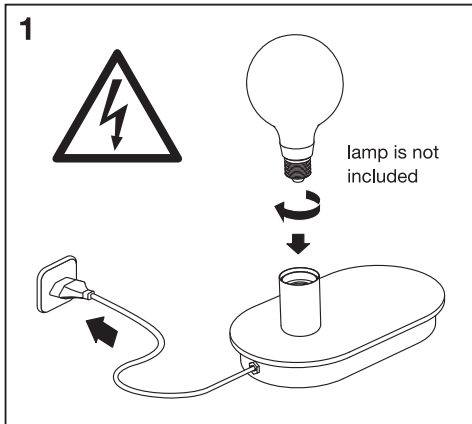

DECOR WOOD

	EAN	W_{max.}	Δ (°C)	IP	V~	Hz
DECOR WOOD TABLE TOUCH BK WD E27	4058075757103	8 (LED)	-20...+40	20	220-240	50/60

 **FR**
Cet appareil se recycle

À DÉPOSER EN MAGASIN  OU  À DÉPOSER EN DÉCHÈTERIE