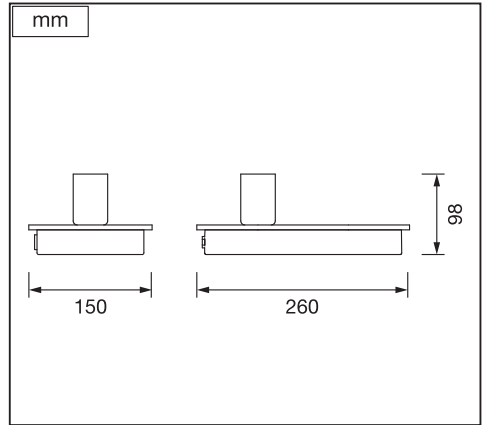

DECOR WOOD

	EAN	W_{max.}	Δ (°C)	IP	V~	Hz
DECOR WOOD TABLE TOUCH BK WD E27	4058075757103	8 (LED)	-20...+40	20	220-240	50/60

 **FR**
Cet appareil se recycle

À DÉPOSER EN MAGASIN  OU  À DÉPOSER EN DÉCHÈTERIE