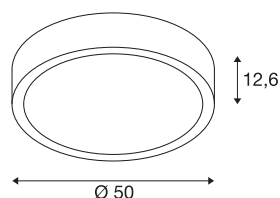

## TECHNISCHE SPECIFICATIES

Art.nr.:	1002858
Primaire nominale spanning	200-240V ~50/60Hz mA/V
Secundaire stroom / secundaire spanning	24V
Hoogte	12.6 cm
Diameter	50 cm
Nettogewicht	4.914 kg
Brutogewicht	6.387 kg
IP-code	IP 20
Veiligheidsklasse	I
Montage	Opbouw
Montagebeschrijving	Plafond,Wand
Wattage	34 W
Lumen	2450 - 2750 lm
Lichtkleurtemperatuur	2700-6500 Kelvin
Stralingshoek	110 °
CRI	80
UGR ≤	19
LXXBXX gegevens	L70B50
Levensduur	30000 h
minimale omgevingstemperatuur	-20 °C
maximale omgevingstemperatuur	40 °C
BIG WHITE pagina	785