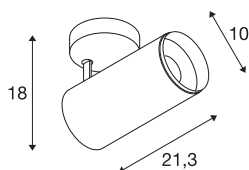

## NUMINOS® SPOT DALI L

Indoor led plafondopbouwlamp wit/zwart 3000 K 24°

Design, techniek en functie in perfectie: NUMINOS is het armaturesysteem van SLV, dat alles met elkaar combineert. Met verschillende downlights en spots kunt u duidend lichtontwerpmogelijkheden beleven. Zoals met de NUMINOS® SPOT DALI L led-plafondopbouwarmatuur voor binnen, die overtuigt door zijn hoogwaardige afwerkings- en lichtkwaliteit. Zo creëert u hoogwaardige verlichting voor grotere oppervlakken of u maakt gebruik van een spot voor selectieve verlichting. De plafondinbouwarmatuur overtuigt met een stroomverbruik van 28 Watt, een lichtintensiteit van 2430 lumen, een kleurtemperatuur van 3000 Kelvin en een kleurweergave-index van 90. De montage voert u in een mum van tijd uit. Wanneer kiest u voor NUMINOS van SLV: de modulaire diversiteit wacht op u?

## TECHNISCHE SPECIFICATIES

Art.nr.:	1004590
Primaire nominale spanning	220-240V ~50/60Hz mA/V
Secundaire stroom / secundaire spanning	700mA
Lengte	21.3 cm
Hoogte	18 cm
Diameter	10 cm
Nettogewicht	1.07 kg
Brutogewicht	1.145 kg
Veiligheidsklasse	I
Montage	Opbouw
Montagebeschrijving	Plafond
Dimbaar	Ja
Dimtechniek	DALI
Wattage	28 W
Lumen	2430 lm
Lichtkleurtemperatuur	3000 Kelvin
Stralingshoek	24 °
Kleur	wit
CRI	90
UGR ≤	13
LXXBXX gegevens	L80B50
Levensduur	50000 h