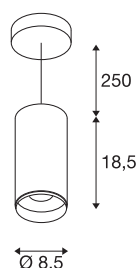

NUMINOS® PD PHASE M

Indoor led pendellamp wit/zwart 4000 K 60°

Design, techniek en functie in perfectie: NUMINOS is het armatuursysteem van SLV, dat alles met elkaar combineert. Met verschillende downlights en spots zorgt u voor duizend lichtontwerpmogelijkheden. Ook met de NUMINOS® PD PHASE M pendelarmatuur, die overtuigt met de beste afwerkings- en lichtkwaliteit. De spot is perfect voor gerichte accentverlichting of voor het verlichten van grotere oppervlakken. De pendelarmatuur overtuigt met een stroomverbruik van 20,1 Watt, een lichtintensiteit van 2060 lumen, een kleurtemperatuur van 4000 Kelvin en de hoge kleurweergave-index van meer dan 90. De installatie voert u in een mum van tijd uit. Wanneer kiest u voor NUMINOS van SLV: de modulaire diversiteit wacht op u?

TECHNISCHE SPECIFICATIES

Art.nr.:	1004264
Primaire nominale spanning	220-240V ~50/60Hz mA/V
Secundaire stroom / secundaire spanning	500mA
Pendellengte	250 cm
Hoogte	18.5 cm
Diameter	8.5 cm
Nettogewicht	0.965 kg
Brutogewicht	1.212 kg
Veiligheidsklasse	I
Montage	Opbouw
Montagebeschrijving	Plafond, Plafond met accessoires
Dimbaar	Ja
Dimtechniek	Fase-afsnijding
Wattage	20.1 W
Lumen	2060 lm
Lichtkleurtemperatuur	4000 Kelvin
Stralingshoek	60 °
Kleur	wit
CRI	90
UGR ≤	25
LXXBXX gegevens	L80B50
Levensduur	50000 h