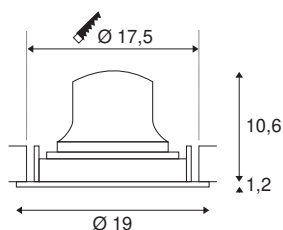

TECHNISCHE SPECIFICATIES

Art.nr.:	1003745
Aantal verschillende lichtopeningen	1
Secundaire stroom / secundaire spanning	1050mA
Hoogte	11.8 cm
Diameter	19 cm
Inbouwdiameter	17.5 cm
Inbouwdiepte	13 cm
Nettogewicht	0.66 kg
Brutogewicht	0.706 kg
IP-code	IP 20
Veiligheidsklasse	III
Slagvastheidsklasse	IK02
Slagvastheid	0,2 Joule
Montage	Inbouw
Montagebeschrijving	Plafond
Wattage	37.4 W
Lumen	3600 lm
Lichtkleurtemperatuur	4000 Kelvin
Stralingshoek	20 °
Kleur	zwart
CRI	90
UGR ≤	22