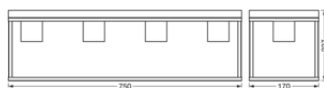

Nominale spanning	220...240 V
Netfrequentie	50...60 Hz
Veiligheidsklasse	I

Fotometrische gegevens

Flikkerwaarde Pst LM	-
----------------------	---

AFMETINGEN & GEWICHT

Lengte	750,00 mm
Breedte	170,00 mm
Hoogte	227,00 mm
Product gewicht	1650,00 g

– Complete montage- en verbindingaccessoires inbegrepen

DOWNLOADS

Documenten en certificaten	
	User instruction
	Declarations Of Conformity CE
	Declarations Of Conformity UKCA

LOGISTIEKE GEGEVENS

Productcode	Verpakkingseenheid (stuks per verpakking)	Afmetingen (lengte x breedte x hoogte)	Brutogewicht	Volume
4058075759022	Vouwdoos 1	180 mm x 760 mm x 240 mm	2072.00 g	32.83 dm ³
4058075759039	Verzenddoos 2	780 mm x 200 mm x 500 mm	5306.00 g	78.00 dm ³