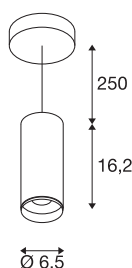

## NUMINOS® PD PHASE S

Indoor led pendellamp wit/zwart 2700 K 60°

Het NUMINOS verlichtingssysteem van SLV combineert op een vakkundige manier functie, design en techniek. Zo kunt u met verschillende downlights en spots duizend lichtontwerpmogelijkheden beleven. Daarbij hoort ook de NUMINOS® PD PHASE S, die als pendelarmatuur overtuigt door de beste afwerkings- en lichtkwaliteit. Zo creëert u hoogwaardige verlichting voor grotere oppervlakken of u maakt gebruik van een spot voor selectieve verlichting. De plafondinbouwarmatuur overtuigt met een stroomverbruik van 10,42 Watt, een lichtintensiteit van 985 lumen, een kleurtemperatuur van 2700 Kelvin en een kleurweergave-index van 90. De montage voert u in een mum van tijd uit. Wanneer kiest u voor de modulaire diversiteit van SLV?

## TECHNISCHE SPECIFICATIES

Art.nr.:	1004152
Primaire nominale spanning	220-240V ~50/60Hz mA/V
Secundaire stroom / secundaire spanning	250mA
Pendellengte	250 cm
Hoogte	16.2 cm
Diameter	6.5 cm
Nettogewicht	0.659 kg
Brutogewicht	0.987 kg
Veiligheidsklasse	I
Montage	Opbouw
Montagebeschrijving	Plafond, Plafond met accessoires
Dimbaar	Ja
Dimtechniek	Fase-afsnijding
Wattage	10.42 W
Lumen	980 lm
Lichtkleurtemperatuur	2700 Kelvin
Stralingshoek	60 °
Kleur	wit
CRI	90
UGR ≤	19
LXXBXX gegevens	L80B50
Levensduur	50000 h