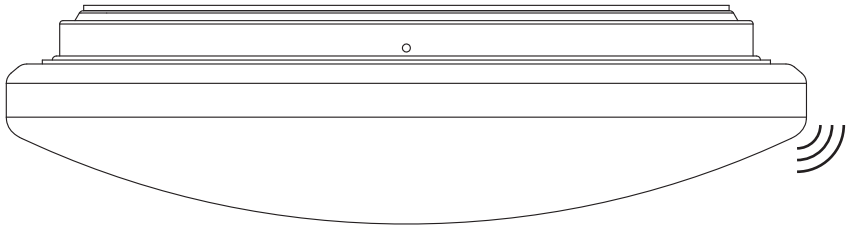

---

**ORBIS® IP44**

---

	EAN	W	Lumen module lm	Lumen output lm	K	IP	° (°C)	V~	mA	Hz	DF	g (g)	° (°)	
<b>ORBIS IP44 300MM 15.5W 830 SENSOR</b>	4058075651814	15.5	1600	1100	3000	44	-20... +40	220- 240	120	50/60	>0.7	440	120	12500
<b>ORBIS IP44 400MM 25W 830 SENSOR</b>	4058075651852	25	2700	1800	3000	44	-20... +40	220- 240	185	50/60	>0.7	695	125	12500