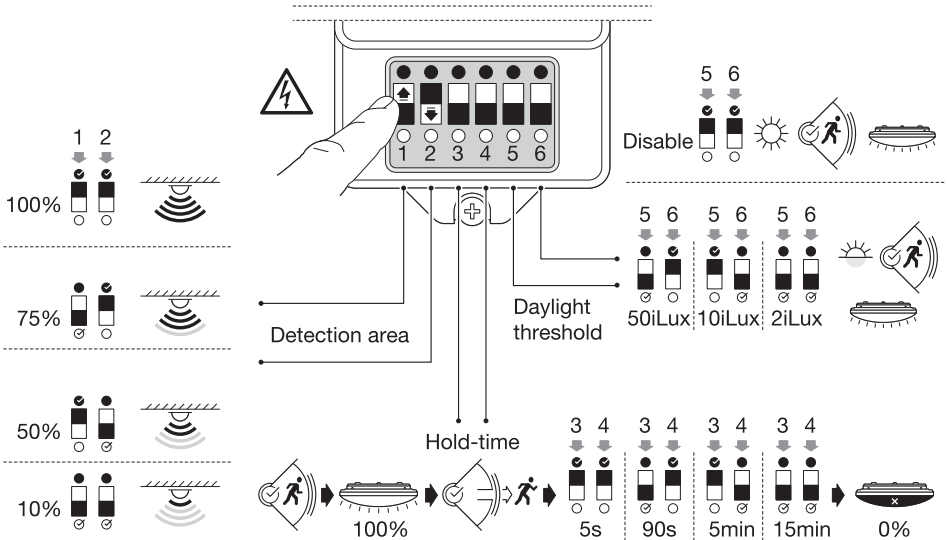

---

**ORBIS® IP44**

---

	EAN	W	Lumen module lm	Lumen output lm	K	IP	° (°C)	V~	mA	Hz	DF	g (g)	° (°)	
<b>ORBIS IP44 300MM 15.5W 830 SENSOR</b>	4058075651814	15.5	1600	1100	3000	44	-20... +40	220- 240	120	50/60	>0.7	440	120	12500
<b>ORBIS IP44 400MM 25W 830 SENSOR</b>	4058075651852	25	2700	1800	3000	44	-20... +40	220- 240	185	50/60	>0.7	695	125	12500

5

6

	EAN	n	LED	QR code	ENERGY * X =
ORBIS IP44 300MM 15.5W 830 SENSOR	4058075651814	1	AC34654		E
ORBIS IP44 400MM 25W 830 SENSOR	4058075651852	1	AC34657		E

**FR**  
**Cet appareil et ses accessoires se recyclent**  
 À DÉPOSER EN MAGASIN OU À DÉPOSER EN DÉCHÈTERIE