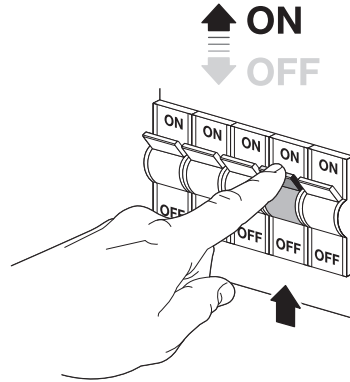

5

6

	EAN	n	LED	QR code	ENERGY * X =
ORBIS IP44 300MM 15.5W 830 SENSOR	4058075651814	1	AC34654		E
ORBIS IP44 400MM 25W 830 SENSOR	4058075651852	1	AC34657		E

**FR**  
**Cet appareil et ses accessoires se recyclent**  
 À DÉPOSER EN MAGASIN OU À DÉPOSER EN DÉCHÈTERIE