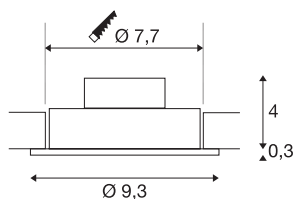

NEW TRIA 1 SET

inbouwarmatuur, met één lichtbron, led, 3000 K, rond, geborsteld aluminium, 38°, 9,1 W, incl. driver, spiraalveerklemmen

De innovatieve NEW TRIA 1 SET onderscheidt zich door zijn eenvoud en effectiviteit. In mat zwart, wit of geborsteld aluminium en zowel in ronde als vierkante vorm verkrijgbaar. Door de uitrusting met een krachtige, warm witte COB LED plus de meegeleverde led voeding kan de set aan de eisen van algemene verlichting voldoen. Verder kan de lichtval over 38° worden gekanteld. De armatuur wordt direct op 230 V netspanning aangesloten. Deze lamp bevat ingebouwde ledlampen.

TECHNISCHE SPECIFICATIES

Art.nr.:	113906
Primaire nominale spanning	220-240V ~50/60Hz mA/V
Secundaire stroom / secundaire spanning	350mA
Hoogte	3.5 cm
Diameter	9.3 cm
Inbouwdiameter	7.7 cm
Inbouddiepte	4 cm
Nettogewicht	0.221 kg
Brutogewicht	0.27 kg
IP-code	IP 20
Veiligheidsklasse	II
Montage	Inbouw
Montagebeschrijving	Plafond
Wattage	8 W
Lumen	700 lm
Lichtkleurtemperatuur	3000 Kelvin
Stralingshoek	38 °
Kleur	alu
CRI	80
LXXBXX gegevens	L70B50
Levensduur	40000 h
minimale omgevingstemperatuur	-20 °C