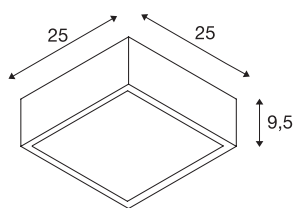

PLASTRA 104

plafondarmatuur, TC-DSE, rechthoekig, wit gips, max. 50 W

Met de gipslamp PLASTRA 104 beschikt u over een uiterst individuele plafondarmatuur met puristische vormgeving. Deze is voorbereid voor het gebruik met normale gloei- of spaarlampen met E27-fitting en klaar voor directe aansluiting op 230 V netspanning. Het meegeleverde schuurpapier is bestemd voor de oppervlaktereiniging. De armatuur is na het gronden individueel met muurverf overschilderbaar.

TECHNISCHE SPECIFICATIES

Art.nr.:	148002
Fitting	E27
Aantal fittingen	2
Primaire nominale spanning	220-240V ~50/60Hz mA/V
Lengte	25 cm
Breedte	25 cm
Hoogte	9.5 cm
Nettogewicht	2.969 kg
Brutogewicht	3.667 kg
IP-code	IP 20
Veiligheidsklasse	I
Montage	Opbouw
Montagebeschrijving	Plafond
Wattage	25 W
Kleur	wit
BIG WHITE pagina	283