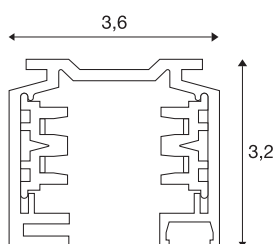

EUTRAC DRIEFASEN OP-BOUWRAIL

hoogspanningsrail, wit, 1 m

Aluminium draagrail van het EUTRAC driefasen hoogvolt opbouwrailsysteem. De armatuur kan door de in het profiel aanwezige gaten direct op de wand of tegen het plafond worden gemonteerd. De opbouwversie van dit systeem is in meerdere kleuren en lengten beschikbaar. Als alternatief staat verder een inbouwversie ter beschikking. Houd er rekening mee dat de kleur wit vanaf 1 april 2018 van RAL 9010 verandert in RAL 9016 (verkeerswit). Meer informatie hierover vindt u onder productinformatie op de pagina service / downloads.

TECHNISCHE SPECIFICATIES

Art.nr.:	1001510
Nominale spanning	220-240V ~50/60Hz V
Lengte	100 cm
Breedte	3.6 cm
Hoogte	3.2 cm
Nettogewicht	0.905 kg
Brutogewicht	0.989 kg
IP-code	IP 20
Veiligheidsklasse	I
Montage	Opbouw
Montagebeschrijving	Plafond
Kleur	wit
BIG WHITE pagina	435