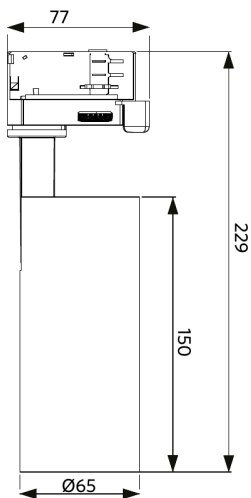

## Artikel- en verpakkingsinformatie

Artikel			Doosverpakking			
Artikelcode	Artikelomschrijving	EU HS Code	Afmetingen (mm) (LxBxH)	Brutogewicht (kg)	EAN	st/doos
541001069600	LEDspot3C-C-P 12W-Dim-3000-36D-BL	94051190	280x100x120	0,63	6941408832814	1
550098001000	LEDspot3C-C-P R65-Reflector-24D	94059200	75x75x40	0,01	6941408832869	1
599007083000	LEDspot3C-C-P R65-Honeycomb	94059200	62x62x10	0,16	6941408896700	1
821017001200	LEDsmart-BLE-Relay-250W-DIM	94059200	90x40x30	0,08	6941408898469	1
821017003600	LEDsmart-BLE2-Relay-250W-DIM	94059200	90x40x30	0,09	6931783007594	1

## Maatschets (mm)

LEDspot3C-C-P 12W-Dim