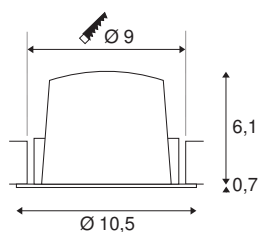

## NUMINOS® DL M

Indoor led plafondbouwarmatuur wit/chroom 2700K  
55° incl. bladveren

NUMINOS is het optimaal op elkaar afgestemd armaturen-systeem van SLV, dat functie, design en techniek met elkaar in harmonie brengt. Zo kunt u duizend lichtontwerpmogelijkheden met verschillende downlights en spots beleven. Daarbij hoort ook de NUMINOS® DL M, die als plafondbouwarmatuur overtuigt door de beste afwerkings- en lichtkwaliteit. Ideaal voor een subtiele, moderne en ruimtebesparende verlichting die de aandacht richt op objecten of de ruimte. Bovendien kan de plafondbouwarmatuur met een stroomverbruik van 17,55 watt, een lichtintensiteit van 1550 lumen, een kleurtemperatuur van 2700 Kelvin en de hoge kleurweergave-index van meer dan 90 overtuigen. De eenvoudige installatie is daarna niet meer dan een formaliteit. Wanneer kiest u voor de modulaire diversiteit van SLV?

## TECHNISCHE SPECIFICATIES

Art.nr.:	1003861
Aantal verschillende lichtopeningen	1
Secundaire stroom / secundaire spanning	500mA
Hoogte	6.8 cm
Diameter	10.5 cm
Inbouwdiameter	9 cm
Inbouddiepte	7.5 cm
Nettogewicht	0.24 kg
Brutogewicht	0.28 kg
IP-code	IP 20 / IP 44
Veiligheidsklasse	III
Slagvastheidsklasse	IK02
Slagvastheid	0,2 Joule
Montage	Inbouw
Montagebeschrijving	Plafond
Wattage	17.55 W
Lumen	1550 lm
Lichtkleurtemperatuur	2700 Kelvin
Stralingshoek	55 °
Kleur	wit
CRI	90
UGR ≤	19