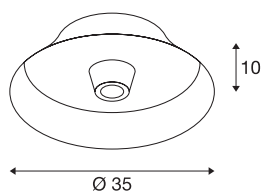

BATO 35 CW

indoor wand- en plafondopbouwlamp, zwart, E27, max. 60W

De wandlampen van de BATO familie zijn in twee maten en drie kleuren verkrijgbaar. Bovendien kan tussen ingebouwde LED-lichtbronnen en een E27-fitting gekozen worden. Bijpassende hanglampen en plafonddlampen maken de familie compleet. De BATO wordt kant-en-klaar voor directe aansluiting op 230 V netspanning geleverd.

TECHNISCHE SPECIFICATIES

Art.nr.:	1000746
Fitting	E27
Aantal fittingen	1
Primaire nominale spanning	220-240V ~50/60Hz mA/V
Hoogte	10 cm
Diameter	35 cm
Nettogewicht	1.039 kg
Brutogewicht	2.053 kg
IP-code	IP 20
Veiligheidsklasse	I
Montage	Opbouw
Montagebeschrijving	Plafond,Wand
Wattage	60 W
Kleur	zwart
BIG WHITE pagina	333