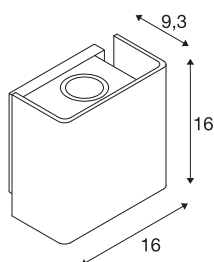

MANA OUT

Outdoor wandopbouwarmatuur, roest, 3000K, IP65, dimbaar

De elegante up/down wandarmatuur MANA OUT WL bestaat uit een aluminium constructie en is uitgerust met een krachtige warmwitte LED. Via de ingebouwde LED-driver wordt de elektrische aansluiting van de in roest en antraciet verkrijgbare armatuur rechtstreeks op 230V netspanning aangesloten. Deze armatuur bevat ingebouwde LED-lampen. De lampen in deze armatuur kunnen niet worden vervangen.

TECHNISCHE SPECIFICATIES

Art.nr.:	1002902
Primaire nominale spanning	220-240V ~50/60Hz mA/V
Secundaire stroom / secundaire spanning	500mA
Lengte	16 cm
Breedte	16 cm
Hoogte	9.3 cm
Nettogewicht	2.638 kg
Brutogewicht	3.095 kg
IP-code	IP 65
Veiligheidsklasse	I
Slagvastheidsklasse	IK02
Slagvastheid	0,2 Joule
Montage	Opbouw
Montagebeschrijving	Wand
Dimbaar	Ja
Dimtechniek	Fase-afsnijding
Wattage	11 W
Lumen	650 lm
Lichtkleurtemperatuur	3000 Kelvin
Stralingshoek	60 °
Kleur	roest
CRI	80