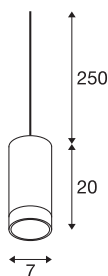

ASTINA QPAR51

Indoor pendelarmatuur, grijs

De ASTINA hoogvolt pendelarmatuur is gemaakt van aluminium en is zowel geschikt voor toepassing van GU-10-halogenen als voor retrofit LED-lichtbronnen. De behuizing van het armatuur beschikt over een glasafdekking, waarmee een kleurafgrenzing door indirecte verlichting wordt bereikt. ASTINA PD wordt kant-en-klaar voor directe aansluiting op 230V netspanning geleverd.

TECHNISCHE SPECIFICATIES

Art.nr.:	1002938
Fitting	GU10
Lichtbronnen	QPAR51
Aantal fittingen	1
Inclusief lampen	Geen
Primaire nominale spanning	220-240V ~50/60Hz mA/V
Pendellengte	250 cm
Hoogte	20 cm
Diameter	7 cm
Nettogewicht	0.654 kg
Brutogewicht	0.825 kg
IP-code	IP 20
Veiligheidsklasse	I
Montagebeschrijving	Plafond met accessoires
Wattage	10 W
Kleur	grijs
BIG WHITE pagina	160