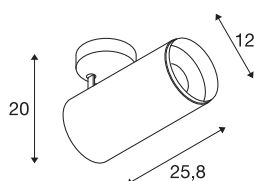

NUMINOS® XL FASE

plafondopbouwarmatuur wit/zwart 36W 4000K 24°

NUMINOS is het optimaal op elkaar afgestemde armatuursysteem van SLV, dat functie, design en techniek met elkaar in harmonie brengt. Zo kunt u met verschillende downlights en spots duizend lichtontwerpmogelijkheden beleven. Ook met de NUMINOS® XL PHASE led-plafondopbouwarmatuur voor binnen, die overtuigt door de beste afwerkings- en lichtkwaliteit. Met de spot kiest u voor puntverlichting of voor hoogwaardige verlichting van grotere oppervlakken. De plafondinbouwarmatuur overtuigt met een stroomverbruik van 36 Watt, een lichtintensiteit van 3800 lumen, een kleurtemperatuur van 4000 Kelvin en een kleurweergave-index van 90. De montage voert u in een mum van tijd uit. Wanneer kiest u voor NUMINOS van SLV: de modulaire diversiteit wacht op u?

TECHNISCHE SPECIFICATIES

Art.nr.:	1005702
Aantal verschillende lichtopeningen	1
Primaire nominale spanning	220-240V ~50/60Hz mA/V
Secundaire stroom / secundaire spanning	900mA
Hoogte	25.8 cm
Diameter	12 cm
Nettogewicht	1.465 kg
Brutogewicht	1.568 kg
Veiligheidsklasse	I
Montage	Opbouw
Montagebeschrijving	Plafond
Dimbaar	Ja
Dimtechniek	Fase-afsnijding
Wattage	36 W
Lumen	3800 lm
Lichtkleurtemperatuur	4000 Kelvin
Stralingshoek	24 °
Kleur	wit
CRI	90
UGR ≤	19
BIG WHITE pagina	87