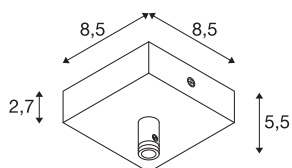

PLAFONDROZET

voor GLENOS, mat wit, mee trekontlasting

Plafondrozet voor de GLENOS hanglamp in mat wit.

TECHNISCHE SPECIFICATIES

Art.nr.:	210061
Nominale spanning	220-240V ~50/60Hz V
Lengte	8.5 cm
Breedte	8.5 cm
Hoogte	2.7 cm
Nettogewicht	0.218 kg
Brutogewicht	0.274 kg
IP-code	IP 20
Veiligheidsklasse	I
Montage	Opbouw
Montagebeschrijving	Plafond
Kleur	wit
BIG WHITE pagina	803