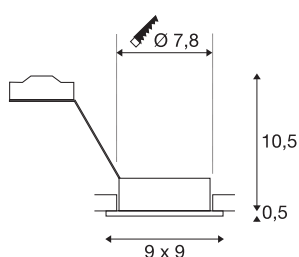

## NEW TRIA 1

inbouwarmatuur, met één lichtbron, QPAR51, rechthoekig, geborsteld aluminium, max. 50 W, incl. spiraalveerklemmen

De rechthoekige hoogspanningsversie van onze populaire NEW TRIA inbouwarmatuurserie is verkrijgbaar in de behuizingskleuren zwart, wit en geborsteld aluminium. Het royaal gekozen draai- en kantelbereik van de inbouwspot staat borg voor de individuele afstelling van de lichtbundel, ongeacht of u voor de toepassing van halogeen- of led retrofitlampen kiest. De montage vindt plaats met in de fabriek ingebouwde spiraalveerklemmen. De NEW TRIA 1 inbouwarmatuur wordt geschikt voor rechtstreekse aansluiting op 230 V wisselspanning geleverd.

## TECHNISCHE SPECIFICATIES

Art.nr.:	111361
Fitting	GU10
Lichtbronnen	QPAR51
Aantal fittingen	1
Inclusief lampen	Geen
Primaire nominale spanning	220-240V ~50/60Hz mA/V
Kantelbereik	30 °
Horizontaal draaibereik	360 °
Lengte	9 cm
Breedte	9 cm
Hoogte	11 cm
Inbouwdiameter	7.8 cm
Inbouwdiepte	12.5 cm
Nettogewicht	0.176 kg
Brutogewicht	0.215 kg
IP-code	IP 20
Veiligheidsklasse	II
Montage	Inbouw
Montagebeschrijving	Plafond
Wattage	50 W
Kleur	alu
BIG WHITE pagina	353